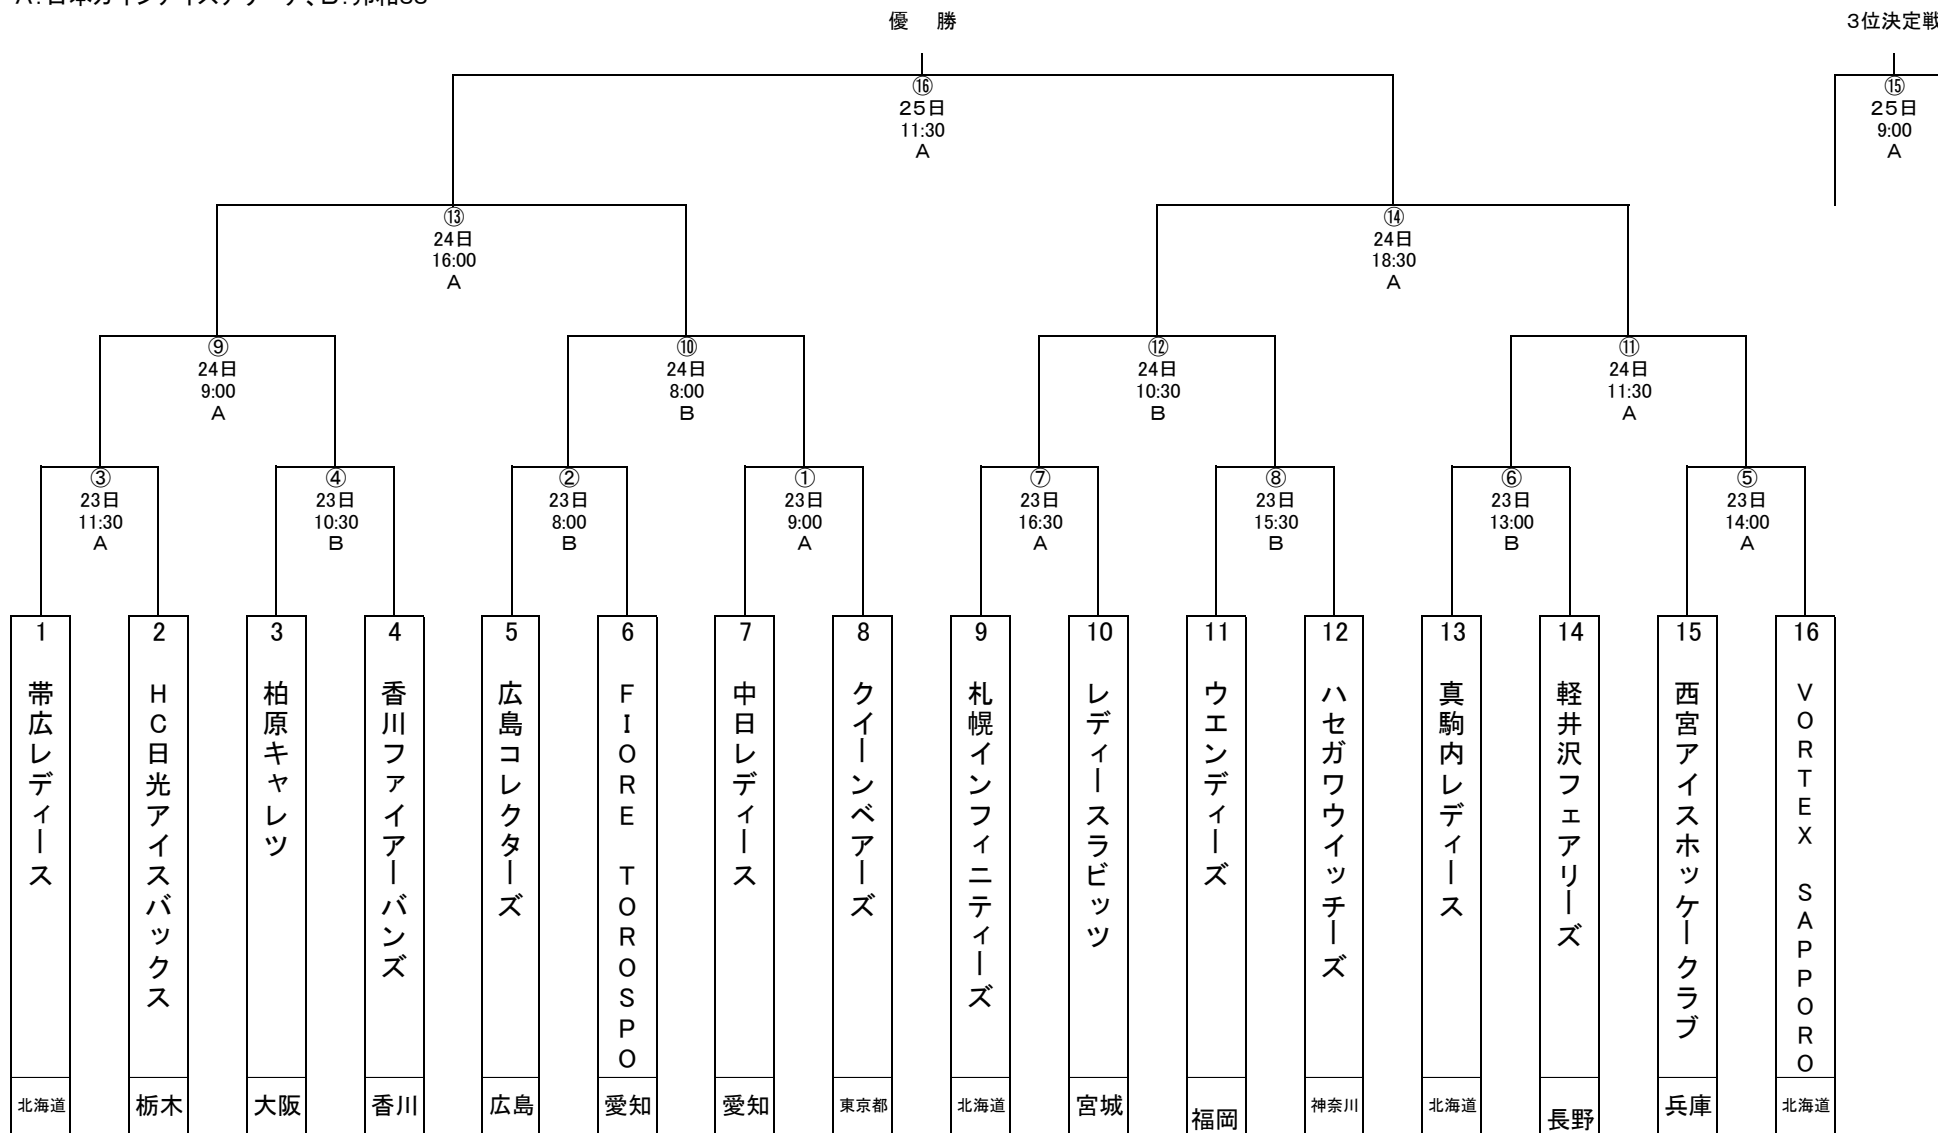

第22回全日本女子アイスホッケー選手権大会(B) 組合せ

平成30年2月23日(金)～25日(日)

A: 日本ガイシアイスアリーナ、B: 邦和SS

立会人: 公益財団法人日本アイスホッケー連盟

服部 昌樹